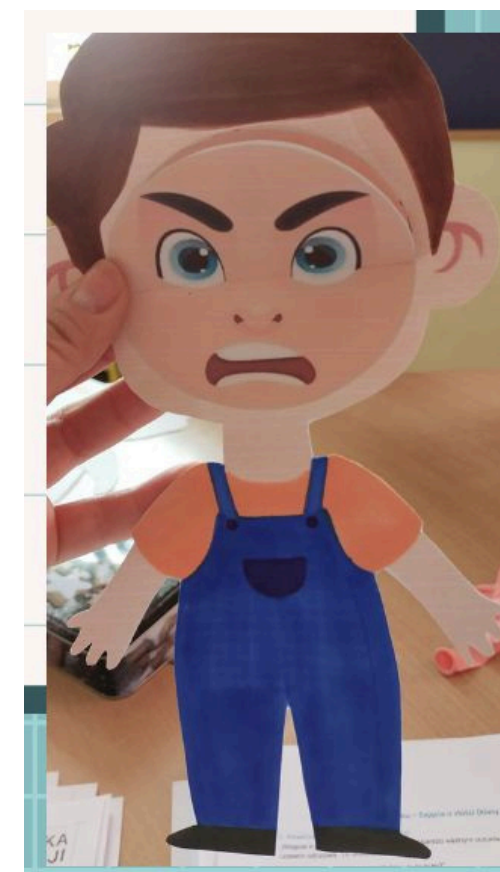

FOTORELACJA ŚWIETLICOWA

STYCZEŃ

KL. 1-3

2025/2026

ŚWIATOWY DZIEŃ PIZZY

UUUU, WYGLĄDAJĄ
NAPRAWDE
SMAKOWICIE!

DZIEŃ WIEDZY O PINGWINACH

GRANICE CZASU

DZIEŃ BABCI I DZIADKA

PROJEKT: SZTUKA EMOCJI - ZŁOŚĆ

PROJEKT: W 288 DNI DOOKOŁA ŚWIATA

ZABAWY RUCHOWE I KONSTRUKCYJNE

ZIMA!

BEZPIECZNE FERIE ZIMOWE

DZIĘKUJE ZA UWAGĘ!